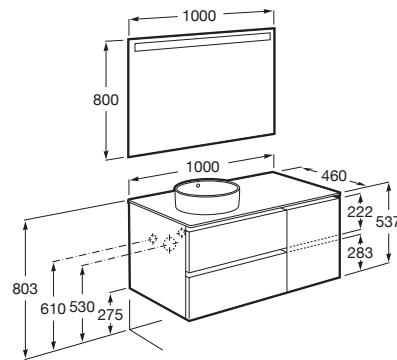

THE GAP

Pack (mueble base de dos cajones y una puerta para lavabo de sobre encimera a la izquierda y espejo LED)

MEDIDAS

Longitud 1000 mm
Anchura 460 mm
Altura 537 mm

COLORES Y ACABADOS

PVPR (IVA INCLUIDO)

1159,18 €

DIBUJOS TÉCNICOS

CARACTERÍSTICAS

Pack - Conjunto de mueble base de dos cajones y una puerta para lavabo de sobre encimera a la izquierda y espejo Eidos con luz LED integrado en la parte superior. No incluye lavabo ni grifería.

Espejo / Iluminación: Integrada en el espejo

Espejo / Tipo de luz: Led

Espejo / Índice de Protección de la luz: IP 44

Material / Lavabo: Porcelana

Material / Mueble base: Tablero de partículas

Medidas / Espejo / Altura (mm): 800

Medidas / Espejo / Longitud (mm): 1000

Medidas / Lavabo y mueble / Altura (mm): 18

Mueble base / Combinación de puertas y cajones: 1 Puerta y 2 Cajones

Mueble base / Estantes internos: 2

Mueble base / Separadores internos